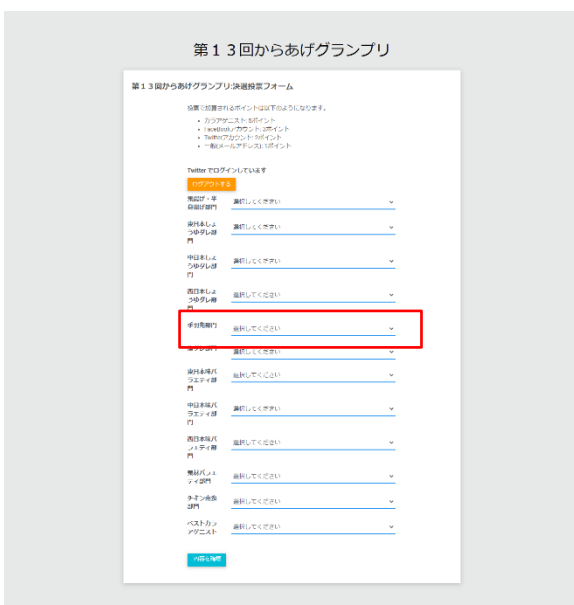

赤枠部分をクリックしてください。

②

②のページが開きましたら、
下記投票するログインの種類を選び、ログインしてください。

- カラアゲニスト：5ポイント
- Facebook：3ポイント
- Twitter：2ポイント
- 一般(メールアドレス)：1ポイント

ポイントとは投票で加算される数です。
全てのアカウントをお持ちの方は、4つ全てで投票することができます。

ページが開かない場合はコチラ↓
<http://karaage.ne.jp/event/grandprix/>

③

③のページが投票ページとなります。

- 手羽先部門
⇒手羽先部門の中に「とめ手羽」が
ノミネートされております。

御協力いただき、誠にありがとうございました。